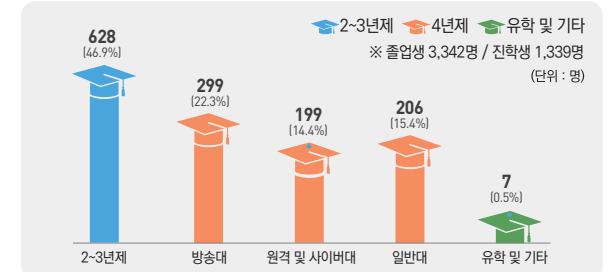

방송통신고등학교 소개

전국 어디서나 다닐 수 있는 학교

전국의 명문 공립 고등학교에 부설 형태로 설치되어 있으며, 가까운 지역의 원하는 학교에 다닐 수 있습니다.

한 달에 두 번 출석하는 학교

월 2회 출석수업(격주 주말)이 있으며, 평일에는 인터넷으로 사이버 학습을 수강 합니다. 출석수업일에는 교과학습과 더불어 다양한 학교 프로그램이 운영됩니다.

디지털 교육 기반의 평생학습을 실현하는 학교

언제 어디서나, 쉽고 편리하게 인터넷을 통해 다양한 학습방법으로 공부할 수 있습니다.

사이버교육시스템

맞춤형 교육 프로그램을 운영하는 학교

디지털교육연구센터에서는 방송고 학생들을 위한 교육 특화 프로그램을 운영하고 있습니다.

학습더하기 프로그램

- 영어·수학 정규교육 이수 지원
- 기초학력 평가 실시
- 온라인 튜터링 서비스 운영
- 수준별 콘텐츠 및 실시간 화상강의 제공

인성·진로 교육 지원

- 학생 맞춤형 상담 프로그램 운영
- 방송고 인성·진로 교육 수업자료 제공
- 학생 인성·진로 검사 운영

다양한 학습경험을 인정하는 학교

학습경험인정제를 통하여 학교 외 학습경험(자격증, 검정고시, 공공직업 훈련시설 등)을 교과목 이수로 인정받으면 최대 1년 조기졸업이 가능합니다.

방송통신고등학교 현황

누구나 입학 가능한 학교

나이와 성별에 관계없이 중학교 졸업자 및 동등학력을 인정받은 사람이라면 누구에게나 중등교육의 기회가 주어집니다.

학생현황

※ 2019.4.1. 기준

정규 고등학교 졸업장을 취득할 수 있는 학교

수업연한 3년의 일반 고등학교와 동일한 정규 교육과정입니다.

대학 유형별 진학 현황

※ 2019.4.1. 기준

최근 10년간 졸업생 및 진학생 현황