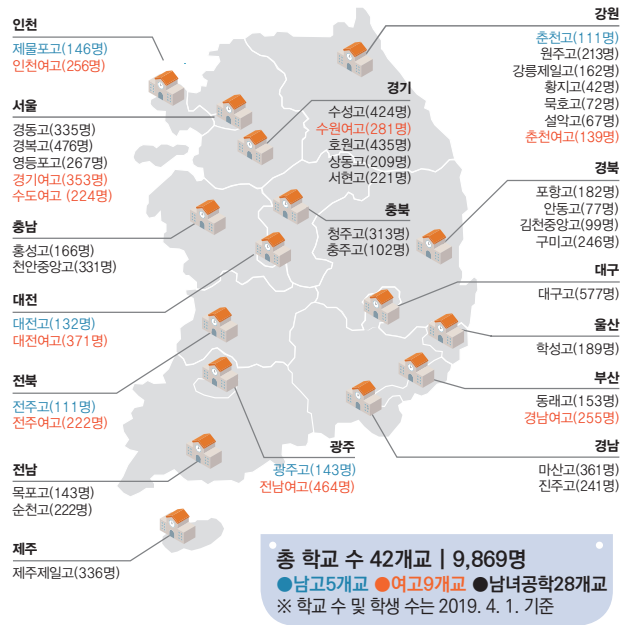

배움의 꿈이 실현되는 학교 방송통신고등학교

“그때 하고싶었던 공부,
지금 나에게 선물하세요”

대표 상담번호 ☎1544-1294

※ 입학 관련 문의는 대표 상담번호로 전화하거나 학교로 직접 연락하시기 바랍니다.

방송통신고등학교 소개

전국 어디서나 다닐 수 있는 학교

전국의 명문 공립 고등학교에 부설 형태로 설치되어 있으며, 가까운 지역의 원하는 학교에 다닐 수 있습니다.

한 달에 두 번 출석하는 학교

월 2회 출석수업(격주 주말)이 있으며, 평일에는 인터넷으로 사이버 학습을 수강 합니다. 출석수업일에는 교과학습과 더불어 다양한 학교 프로그램이 운영됩니다.

디지털 교육 기반의 평생학습을 실현하는 학교

언제 어디서나, 쉽고 편리하게 인터넷을 통해 다양한 학습방법으로 공부할 수 있습니다.

사이버교육시스템

맞춤형 교육 프로그램을 운영하는 학교