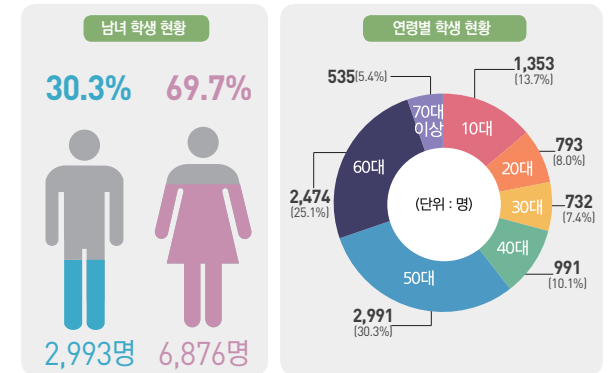

방송통신고등학교 소개

전국 어디서나 다닐 수 있는 학교

전국의 명문 공립 고등학교에 부설 형태로 설치되어 있으며, 가까운 지역의 원하는 학교에 다닐 수 있습니다.

한 달에 두 번 출석하는 학교

월 2회 출석수업(격주 주말)이 있으며, 평일에는 인터넷으로 사이버 학습을 수강 합니다. 출석수업일에는 교과학습과 더불어 다양한 학교 프로그램이 운영됩니다.

디지털 교육 기반의 평생학습을 실현하는 학교

언제 어디서나, 쉽고 편리하게 인터넷을 통해 다양한 학습방법으로 공부할 수 있습니다.

사이버교육시스템

맞춤형 교육 프로그램을 운영하는 학교

디지털교육연구센터에서는 방송고 학생들을 위한 교육 특화 프로그램을 운영하고 있습니다.

학습더하기 프로그램

- 영어·수학 정규교육 이수 지원
- 기초학력 평가 실시
- 온라인 튜터링 서비스 운영
- 수준별 콘텐츠 및 실시간 화상강의 제공

인성·진로 교육 지원

- 학생 맞춤형 상담 프로그램 운영
- 방송고 인성·진로 교육 수업자료 제공
- 학생 인성·진로 검사 운영

다양한 학습경험을 인정하는 학교

학습경험인정제를 통하여 학교 외 학습경험(자격증, 검정고시, 공공직업 훈련시설 등)을 교과목 이수로 인정받으면 최대 1년 조기졸업이 가능합니다.

방송통신고등학교 현황

누구나 입학 가능한 학교

나이와 성별에 관계없이 중학교 졸업자 및 동등학력을 인정받은 사람이라면 누구에게나 중등교육의 기회가 주어집니다.

학생현황

※ 2019.4.1. 기준

정규 고등학교 졸업장을 취득할 수 있는 학교

수업연한 3년의 일반 고등학교와 동일한 정규 교육과정입니다.

대학 유형별 진학 현황

※ 2019.4.1. 기준

최근 10년간 졸업생 및 진학생 현황