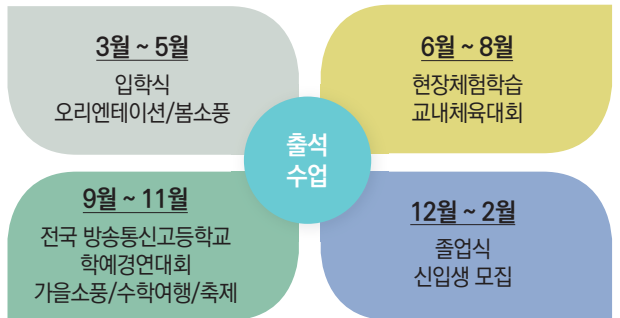

배움의 꿈이 실현되는 학교 방송통신고등학교

“그때 하고싶었던 공부,
지금 나에게 선물하세요”

대표 상담번호 ☎1544-1294

※ 입학 관련 문의는 대표 상담번호로 전화하거나 학교로 직접 연락하시기 바랍니다.

방송통신고등학교 소개

전국 어디서나 다닐 수 있는 학교

전국의 명문 공립 고등학교에 부설 형태로 설치되어 있으며, 가까운 지역의 원하는 학교에 다닐 수 있습니다.

한 달에 두 번 출석하는 학교

월 2회 출석수업(격주 주말)이 있으며, 평일에는 인터넷으로 사이버 학습을 수강 합니다. 출석수업일에는 교과학습과 더불어 다양한 학교 프로그램이 운영됩니다.

디지털 교육 기반의 평생학습을 실현하는 학교

언제 어디서나, 쉽고 편리하게 인터넷을 통해 다양한 학습방법으로 공부할 수 있습니다.

사이버교육시스템

맞춤형 교육 프로그램을 운영하는 학교