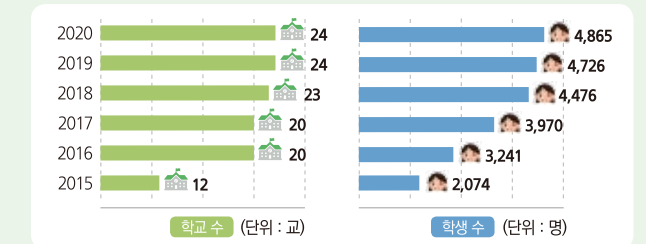

+ 최근 6년간 학교 및 학생 수 현황