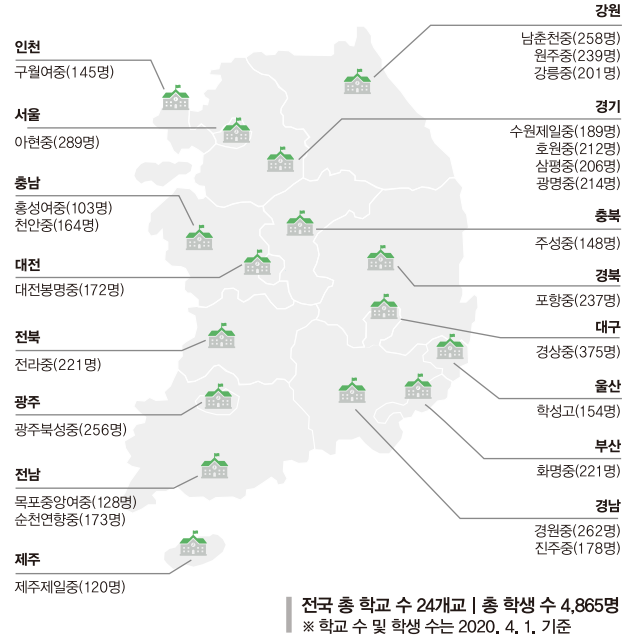

# 방송통신 중학교

“그때 하고싶었던 공부,  
지금 나에게 선물하세요”

# 방송통신중학교 소개

## 전국 어디서나 다닐 수 있는 학교

전국의 명문 공립 중·고등학교에 부설 형태로 설치되어 있으며, 가까운 지역의 원하는 학교에 다닐 수 있습니다.