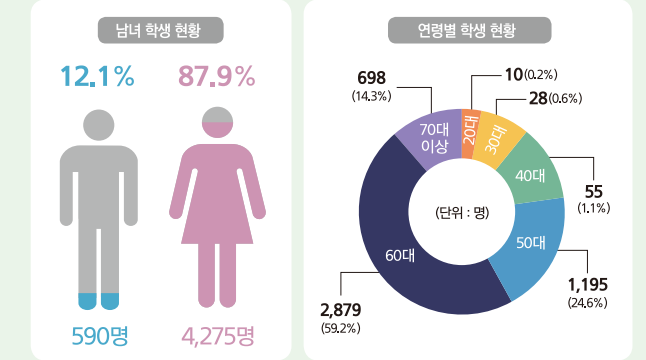

방송통신중학교 소개

전국 어디서나 다닐 수 있는 학교

전국의 명문 공립 중·고등학교에 부설 형태로 설치되어 있으며, 가까운 지역의 원하는 학교에 다닐 수 있습니다.

한 달에 두 번 출석하는 학교

월 2회 출석수업(격주 주말)이 있으며, 평일에는 인터넷으로 사이버 학습을 수강합니다. 출석수업일에는 교과학습과 더불어 다양한 학교 프로그램이 운영됩니다.

디지털 교육 기반의 평생학습을 실현하는 학교

언제 어디서나, 쉽고 편리하게 인터넷을 통해 다양한 학습방법으로 공부할 수 있습니다.

+ 사이버교육시스템

맞춤형 교육 프로그램을 운영하는 학교

디지털교육연구센터에서는 방송중 학생들을 위한 교육 특화 프로그램을 운영하고 있습니다.

+ 학습더하기 프로그램

- 영어·수학 정규교육 이수 지원
- 온라인 튜터링 서비스 운영
- 기초학력 평가 실시
- 수준별 콘텐츠 및 실시간 화상강의 제공

+ 찾아가는 ICT 교실

- 방송중 신입생 대상 정보화 교육 지원
- 기초 컴퓨터 활용 교육
- 전문 강사의 학교 방문 컨설팅 지원

+ 자기이해 프로그램

- 학교 생활 적응력 함양
- 전문 강사의 결과 해설 강의
- 학생 설문 검사 실시
- 학생 활동 프로그램 제공

다양한 학습경험을 인정하는 학교

학습경험인정제를 통하여 학교 외 학습경험(자격증, 검정고시, 공공직업 훈련시설 등)을 교과목 이수로 인정받으면 최대 1년 조기졸업이 가능합니다.

- 학습경험인정제 홈페이지 pass.cyber.ms.kr

방송통신중학교 현황

누구나 입학 가능한 학교

나이와 성별에 관계없이 초등학교 졸업자 및 동등학력을 인정받은 사람이라면 누구에게나 중등교육의 기회가 주어집니다.

+ 학생현황

+ 최근 6년간 학교 및 학생 수 현황

정규 중학교 졸업장을 취득할 수 있는 학교

수업연한 3년의 일반 중학교와 동일한 정규 교육과정입니다.

+ 최근 5년간 졸업생 및 진학생 현황