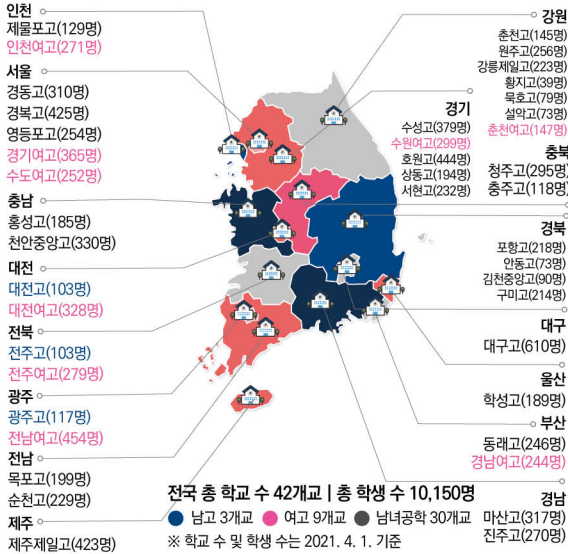

남녀공학(30개교), 남고(3개교), 여고(9개교)

지역	학교	교무실	지역	학교	교무실
서울	경동고	070-8660-4579	강원	원주고	033-740-9160
	경복고	02-397-5471		강릉제일고	033-650-0121
	영등포고	02-816-8323		황지고	033-550-0770
	경기여고	02-3462-4311		목호고	033-530-7172
	수도여고	02-2102-3580		설악고	033-630-0384
부산	동래고	051-550-7790	춘천여고	033-245-7754	
	경남여고	051-600-0951	충주고	043-269-1057	
대구	대구고	053-231-4158	충주고	043-840-6709	
인천	제물포고	032-770-4741	충남	홍성고	041-633-0627
	인천여고	032-810-6337		천안중앙고	041-563-3352
광주	광주고	062-239-8803	전북	전주고	063-283-3050
	전남여고	062-220-0368		전주여고	063-710-5584
대전	대전고	042-220-6264	전남	목포고	061-800-7081
	대전여고	042-630-5953		순천고	061-759-7271
울산	학성고	052-257-2074	경북	포항고	054-613-4545
	수성고	031-259-1320		안동고	054-859-9627
	수원여고	031-250-9191		김천중앙고	054-435-7510
경기	호원고	031-822-2124	경남	구미고	054-457-4209
	상동고	032-220-5009		마산고	055-240-3591
	서현고	031-789-5326		진주고	055-748-2995
강원	춘천고	033-240-2040	제주	제주제일고	064-740-8204

대표
상담번호

☎ 1544-1294

배움의 꿈이 실현되는 학교

**방송통신
고등학교**

“
그때 하고 싶었던 공부,
지금 나에게 선물하세요.
”

전국 어디서나 다닐 수 있는 학교

★ 전국의 명문 공립 고등학교에 부설 학교로 설치되어 있어, 가까운 지역의 원하는 학교에 다닐 수 있습니다.

한 달에 두 번 출석하는 학교

★ 월 2회 출석수업(격주 주말)이 있으며, 평일에는 인터넷으로 온라인 수업을 수강합니다. 출석수업일에는 교과학습과 함께 다양한 프로그램이 운영됩니다.

※ 출석수업 일정은 학교마다 다를 수 있습니다.

디지털 기반의 학습을 실현하는 학교

★ 언제 어디서나, 다양한 기기를 이용하여 인터넷을 통해 학습할 수 있습니다.

맞춤형 교육 프로그램을 운영하는 학교

★ 방송통신고등학교 학생들을 위한 다양한 맞춤형 프로그램을 운영하고 있습니다.