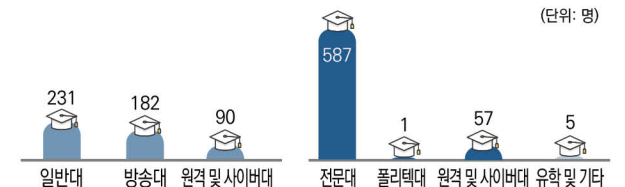

※ 입학 전형은 각 대학마다 차이가 있으며, 입학 희망 대학의 전형을 확인해주시기 바랍니다.