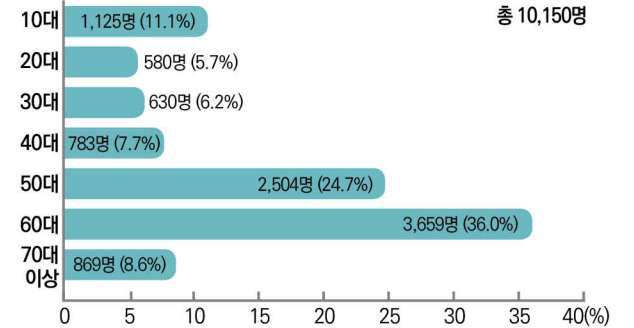

★ 월 2회 출석수업(격주 주말)이 있으며, 평일에는 인터넷으로 온라인 수업을 수강합니다. 출석수업일에는 교과학습과 함께 다양한 프로그램이 운영됩니다.

※ 출석수업 일정은 학교마다 다를 수 있습니다.

디지털 기반의 학습을 실현하는 학교

★ 언제 어디서나, 다양한 기기를 이용하여 인터넷을 통해 학습할 수 있습니다.

맞춤형 교육 프로그램을 운영하는 학교

★ 방송통신고등학교 학생들을 위한 다양한 맞춤형 프로그램을 운영하고 있습니다.

학습더하기/배출나누기

+ 영어·수학 기초학력 향상을 위한 수준별 교육 지원 프로그램

방송고 생애교육(반올림) 프로그램

+ 10대 학령기 학생들의 학업복귀 및 학업중단 예방을 위한 인성교육 프로그램

+ 성인학습자의 안정적인 생애 설계 지원을 위한 생애 교육 프로그램

인성·진로 교육 지원

+ 인성·진로 관련 온라인 검사 실시 및 전문가 학교 방문 컨설팅

다양한 학습경험을 인정하는 학교

★ 학습경험인정제를 통해 학교 밖 학습경험(자격증 취득, 입학 전 검정 고시 과목 합격 등)을 교과목 이수로 인정받을 수 있으며, 최대 1년의 조기졸업이 가능합니다.

Q 나이가 많은 사람도 방송고에 지원할 수 있나요?

A 나이가 많으셔도 고등학교 입학 자격을 가지고 있으시다면, 입학 지원이 가능합니다.

+ 연령별 학생 현황 (2021. 4. 1. 기준)

Q 방송고에서 일과 학업의 병행이 가능한가요?