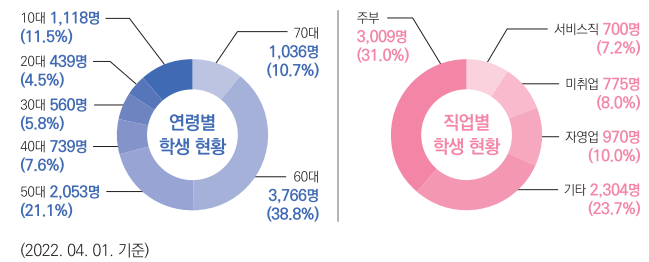

나이와 직업에 상관없이 누구나 배울 수 있는 학교