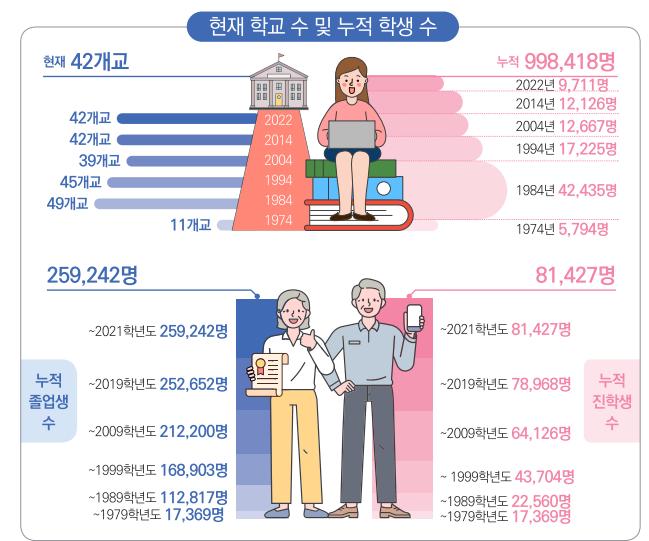

숫자로 보는 방송통신고등학교

지난 약 50년의 방송통신고등학교