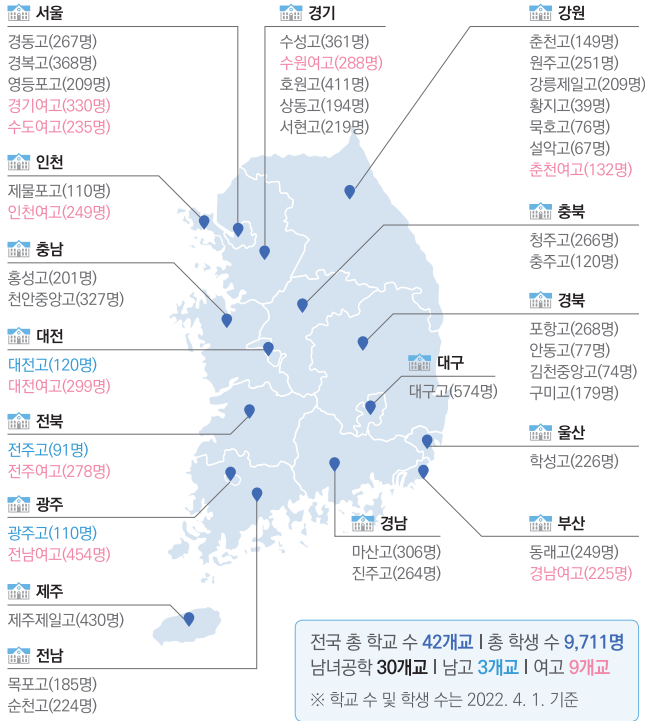

대표  
상담번호

1544-1294

모집 전형 및 일정은 각 학교별로 차이가 있습니다.  
자세한 안내는 대표 상담번호 또는 입학 희망 학교로 직접 문의해 주시기 바랍니다.

배움의 꿈이 실현되는 학교

# 방송통신 고등학교

“  
그때 하고 싶었던 공부,  
지금 나에게 선물하세요.  
”

# 방송통신고등학교 소개

## 전국 어디서나 다닐 수 있는 학교

전국의 명문 공립 고등학교에 부설 학교로 설치되어 있어, 가까운 지역의 원하는 학교에 다닐 수 있습니다.