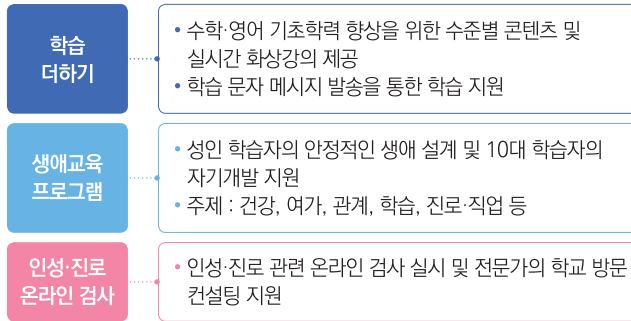

맞춤형 교육 프로그램을 운영하는 학교

방송중·고운영센터에서는 방송통신고등학교 학생들을 위한 맞춤형 프로그램을 운영하고 있습니다.