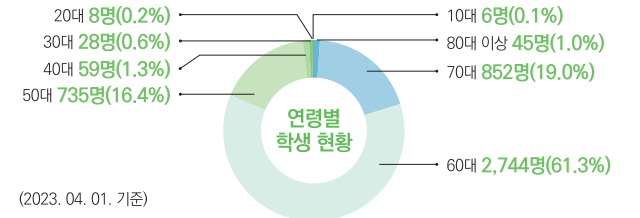

나이와 상관없이 누구나 배울 수 있는 학교