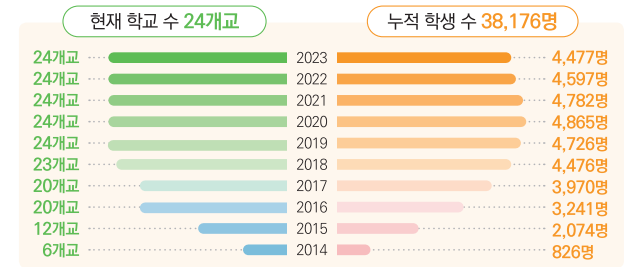

숫자로 보는 방송통신중학교

지난 10년의 방송통신중학교