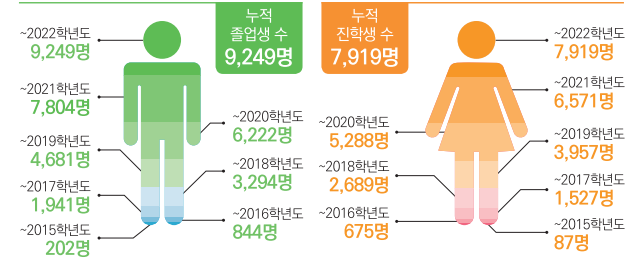

숫자로 보는 방송통신중학교

지난 10년의 방송통신중학교