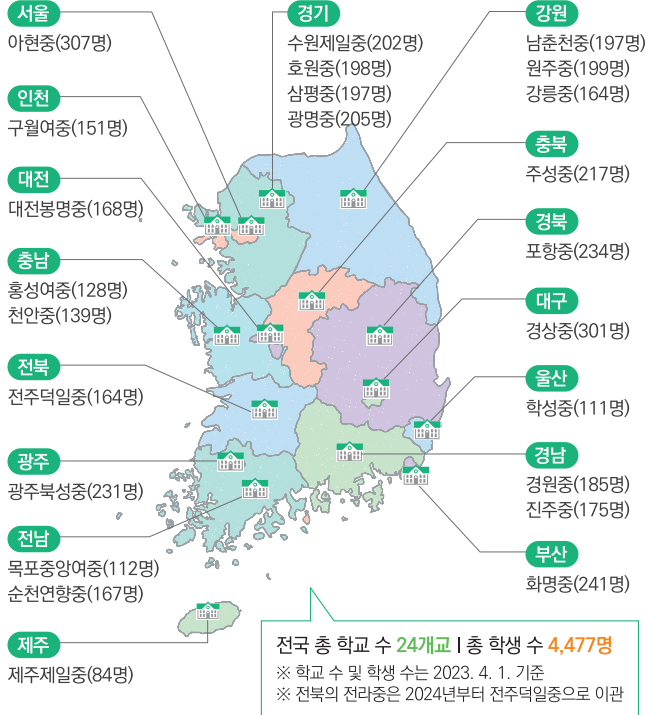

홈페이지 안내

방송통신중학교
홈페이지
www.cyber.ms.kr

모집 전형 및 일정은 각 학교별로 차이가 있습니다.
자세한 안내는 대표 상담번호 또는 입학 희망 학교로 직접 문의해 주시기 바랍니다.

방송통신중학교 연락처

남녀공학 24개교

지역	학교명	교무실
서울	아현중학교	02-363-1830
부산	화명중학교	051-366-3536
대구	경상중학교	053-234-6137
인천	구월여자중학교	032-629-7777
광주	광주북성중학교	062-607-7026
대전	대전봉명중학교	042-820-4841
울산	학성중학교	052-268-1535
경기	수원제일중학교	031-255-2084
	호원중학교	031-829-0743
	삼평중학교	031-8016-1044
강원	광명중학교	02-2684-3669
	남춘천중학교	033-250-9591
	원주중학교	070-7515-2736
충북	강릉중학교	033-650-6080
	주성중학교	043-279-8283
충남	홍성여자중학교	041-632-2623
	천안중학교	041-563-0999
전북	전주덕일중학교	063-249-2600
전남	목포중앙여자중학교	061-283-0238
	순천연향중학교	061-729-7691~2
경북	포항중학교	054-614-1993
경남	경원중학교	055-264-9994
	진주중학교	055-746-2248
제주	제주제일중학교	064-750-3274

대표
상담번호

1544-1294

www.cyber.ms.kr

방송통신 중학교

배움의 꿈이
실현되는
학교!

다시 배움에 **달음**,
펼쳐질 새로운 **다음**

방송통신중학교 소개

전국 어디서나 다닐 수 있는 학교

전국의 명문 공립 중학교에 부설 학교로 설치되어 있어, 가까운 지역의 원하는 학교에 다닐 수 있습니다.

한 달에 두 번 출석하는 학교

월 2회 출석수업(겨주 주말)이 있으며, 인터넷으로 원격수업(온라인 수업)을 수강합니다. 출석수업일에는 교과학습과 함께 다양한 프로그램이 운영됩니다.

※ 학교 운영 계획에 따라 변동될 수 있음.

디지털 기반의 평생학습을 실현하는 학교