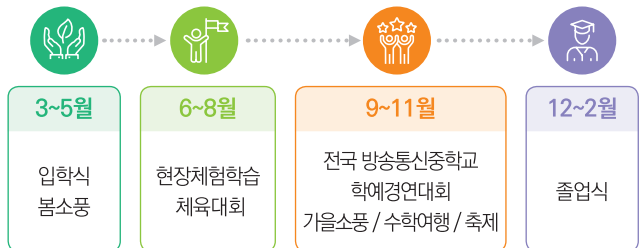

홈페이지 안내

방송통신중학교
홈페이지
www.cyber.ms.kr

모집 전형 및 일정은 각 학교별로 차이가 있습니다.
자세한 안내는 대표 상담번호 또는 입학 희망 학교로 직접 문의해 주시기 바랍니다.

방송통신중학교 연락처

남녀공학 24개교

지역	학교명	교무실
서울	아현중학교	02-363-1830
부산	화명중학교	051-366-3536
대구	경상중학교	053-234-6137
인천	구월여자중학교	032-629-7777
광주	광주북성중학교	062-607-7026
대전	대전봉명중학교	042-820-4841
울산	학성중학교	052-268-1535
경기	수원제일중학교	031-255-2084
	호원중학교	031-829-0743
	삼평중학교	031-8016-1044
강원	광명중학교	02-2684-3669
	남춘천중학교	033-250-9591
	원주중학교	070-7515-2736
충북	강릉중학교	033-650-6080
	주성중학교	043-279-8283
충남	홍성여자중학교	041-632-2623
	천안중학교	041-563-0999
전북	전주덕일중학교	063-249-2600
전남	목포중앙여자중학교	061-283-0238
	순천연향중학교	061-729-7691~2
경북	포항중학교	054-614-1993
경남	경원중학교	055-264-9994
	진주중학교	055-746-2248
제주	제주제일중학교	064-750-3274

대표
상담번호

1544-1294

www.cyber.ms.kr

방송통신 중학교

배움의 꿈이
실현되는
학교!

다시 배움에 **달음**,
펼쳐질 새로운 **다음**

방송통신중학교 소개

전국 어디서나 다닐 수 있는 학교

전국의 명문 공립 중학교에 부설 학교로 설치되어 있어, 가까운 지역의 원하는 학교에 다닐 수 있습니다.

한 달에 두 번 출석하는 학교

월 2회 출석수업(겨주 주말)이 있으며, 인터넷으로 원격수업(온라인 수업)을 수강합니다. 출석수업일에는 교과학습과 함께 다양한 프로그램이 운영됩니다.

※ 학교 운영 계획에 따라 변동될 수 있음.

디지털 기반의 평생학습을 실현하는 학교